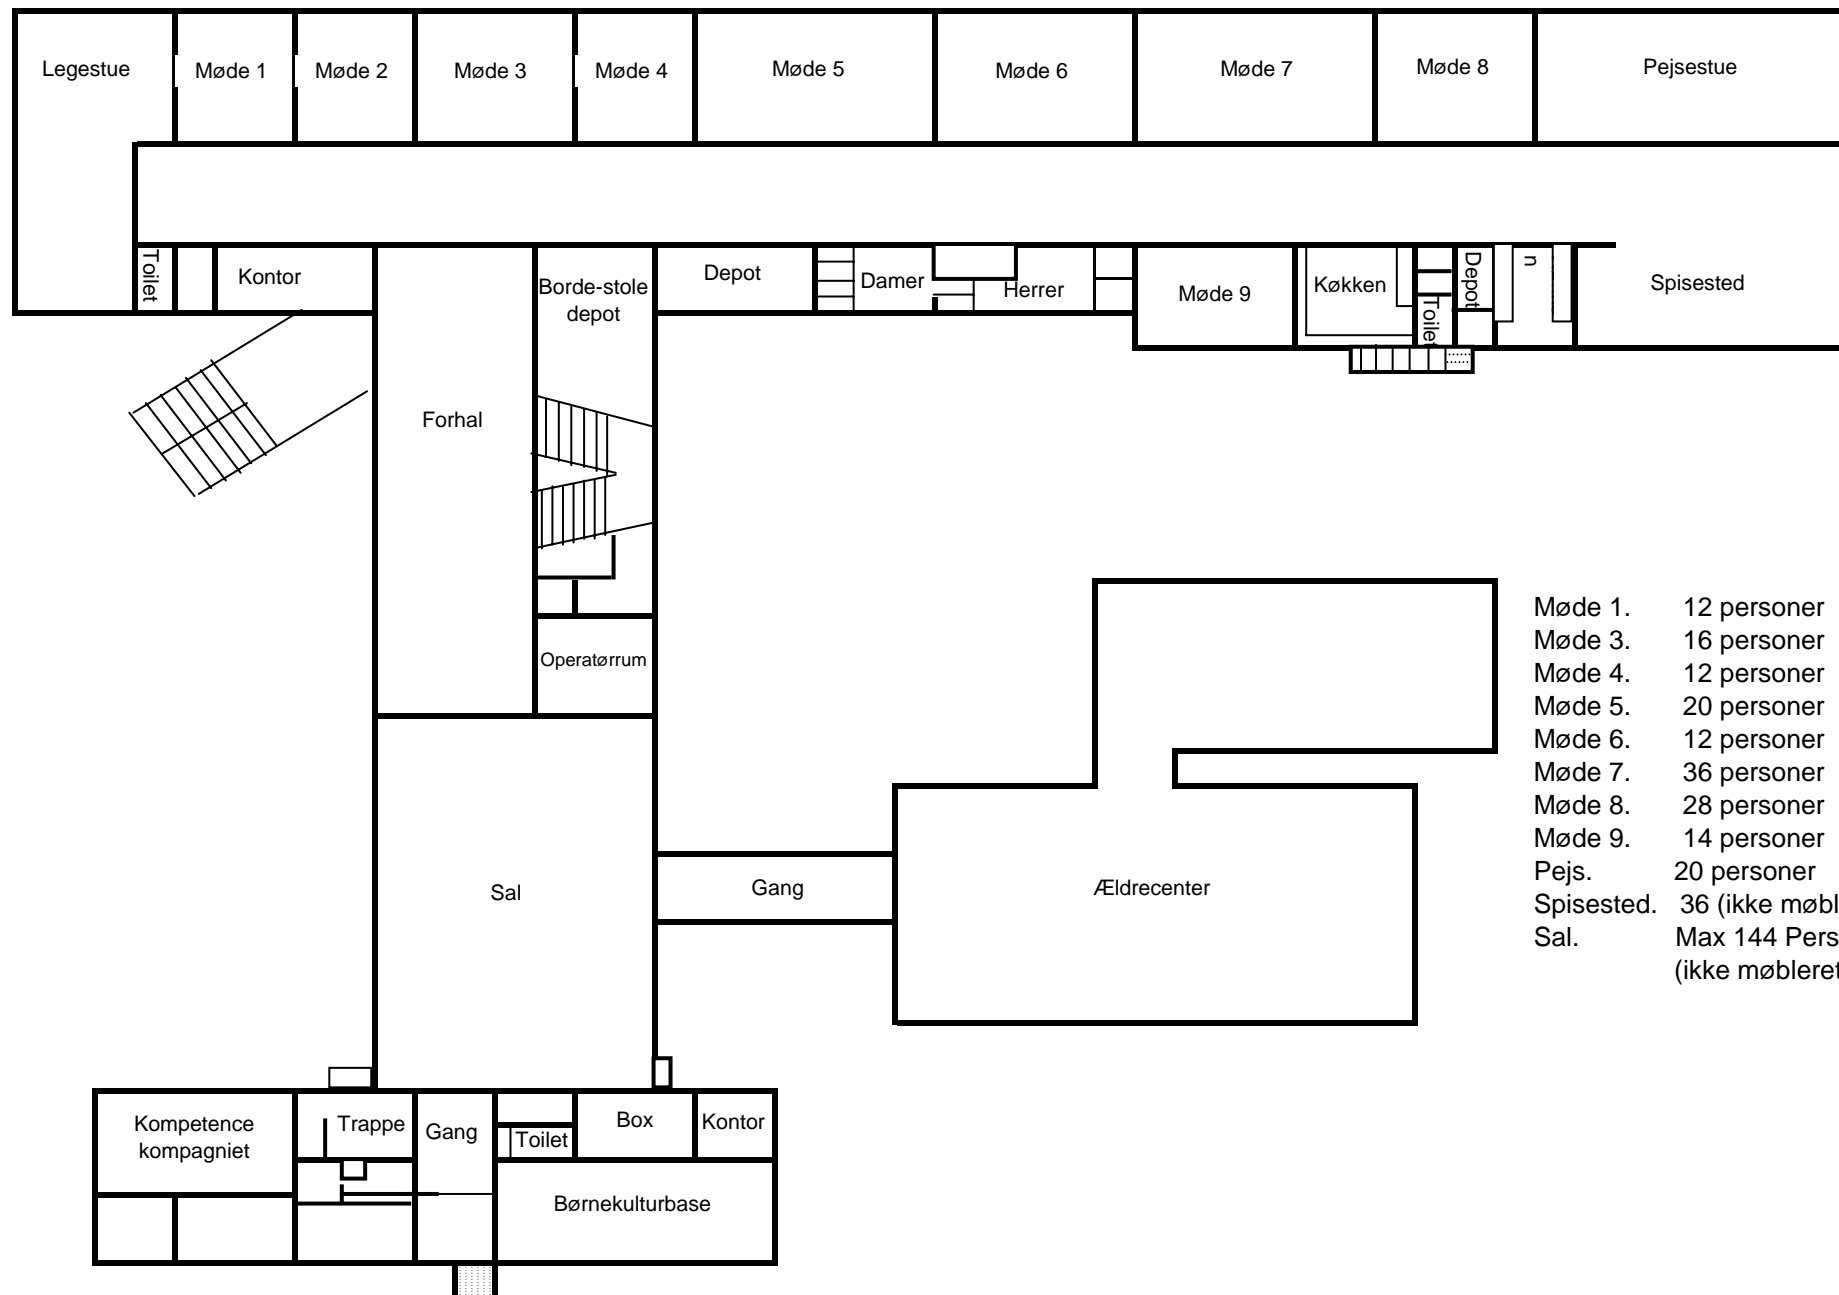

# Greve Borgerhus Greveager 9 - 2670 Greve

- Møde 1. 12 personer
- Møde 3. 16 personer
- Møde 4. 12 personer
- Møde 5. 20 personer
- Møde 6. 12 personer
- Møde 7. 36 personer
- Møde 8. 28 personer
- Møde 9. 14 personer
- Pejs. 20 personer
- Spisested. 36 (ikke møbleret)
- Sal. Max 144 Personer (ikke møbleret)